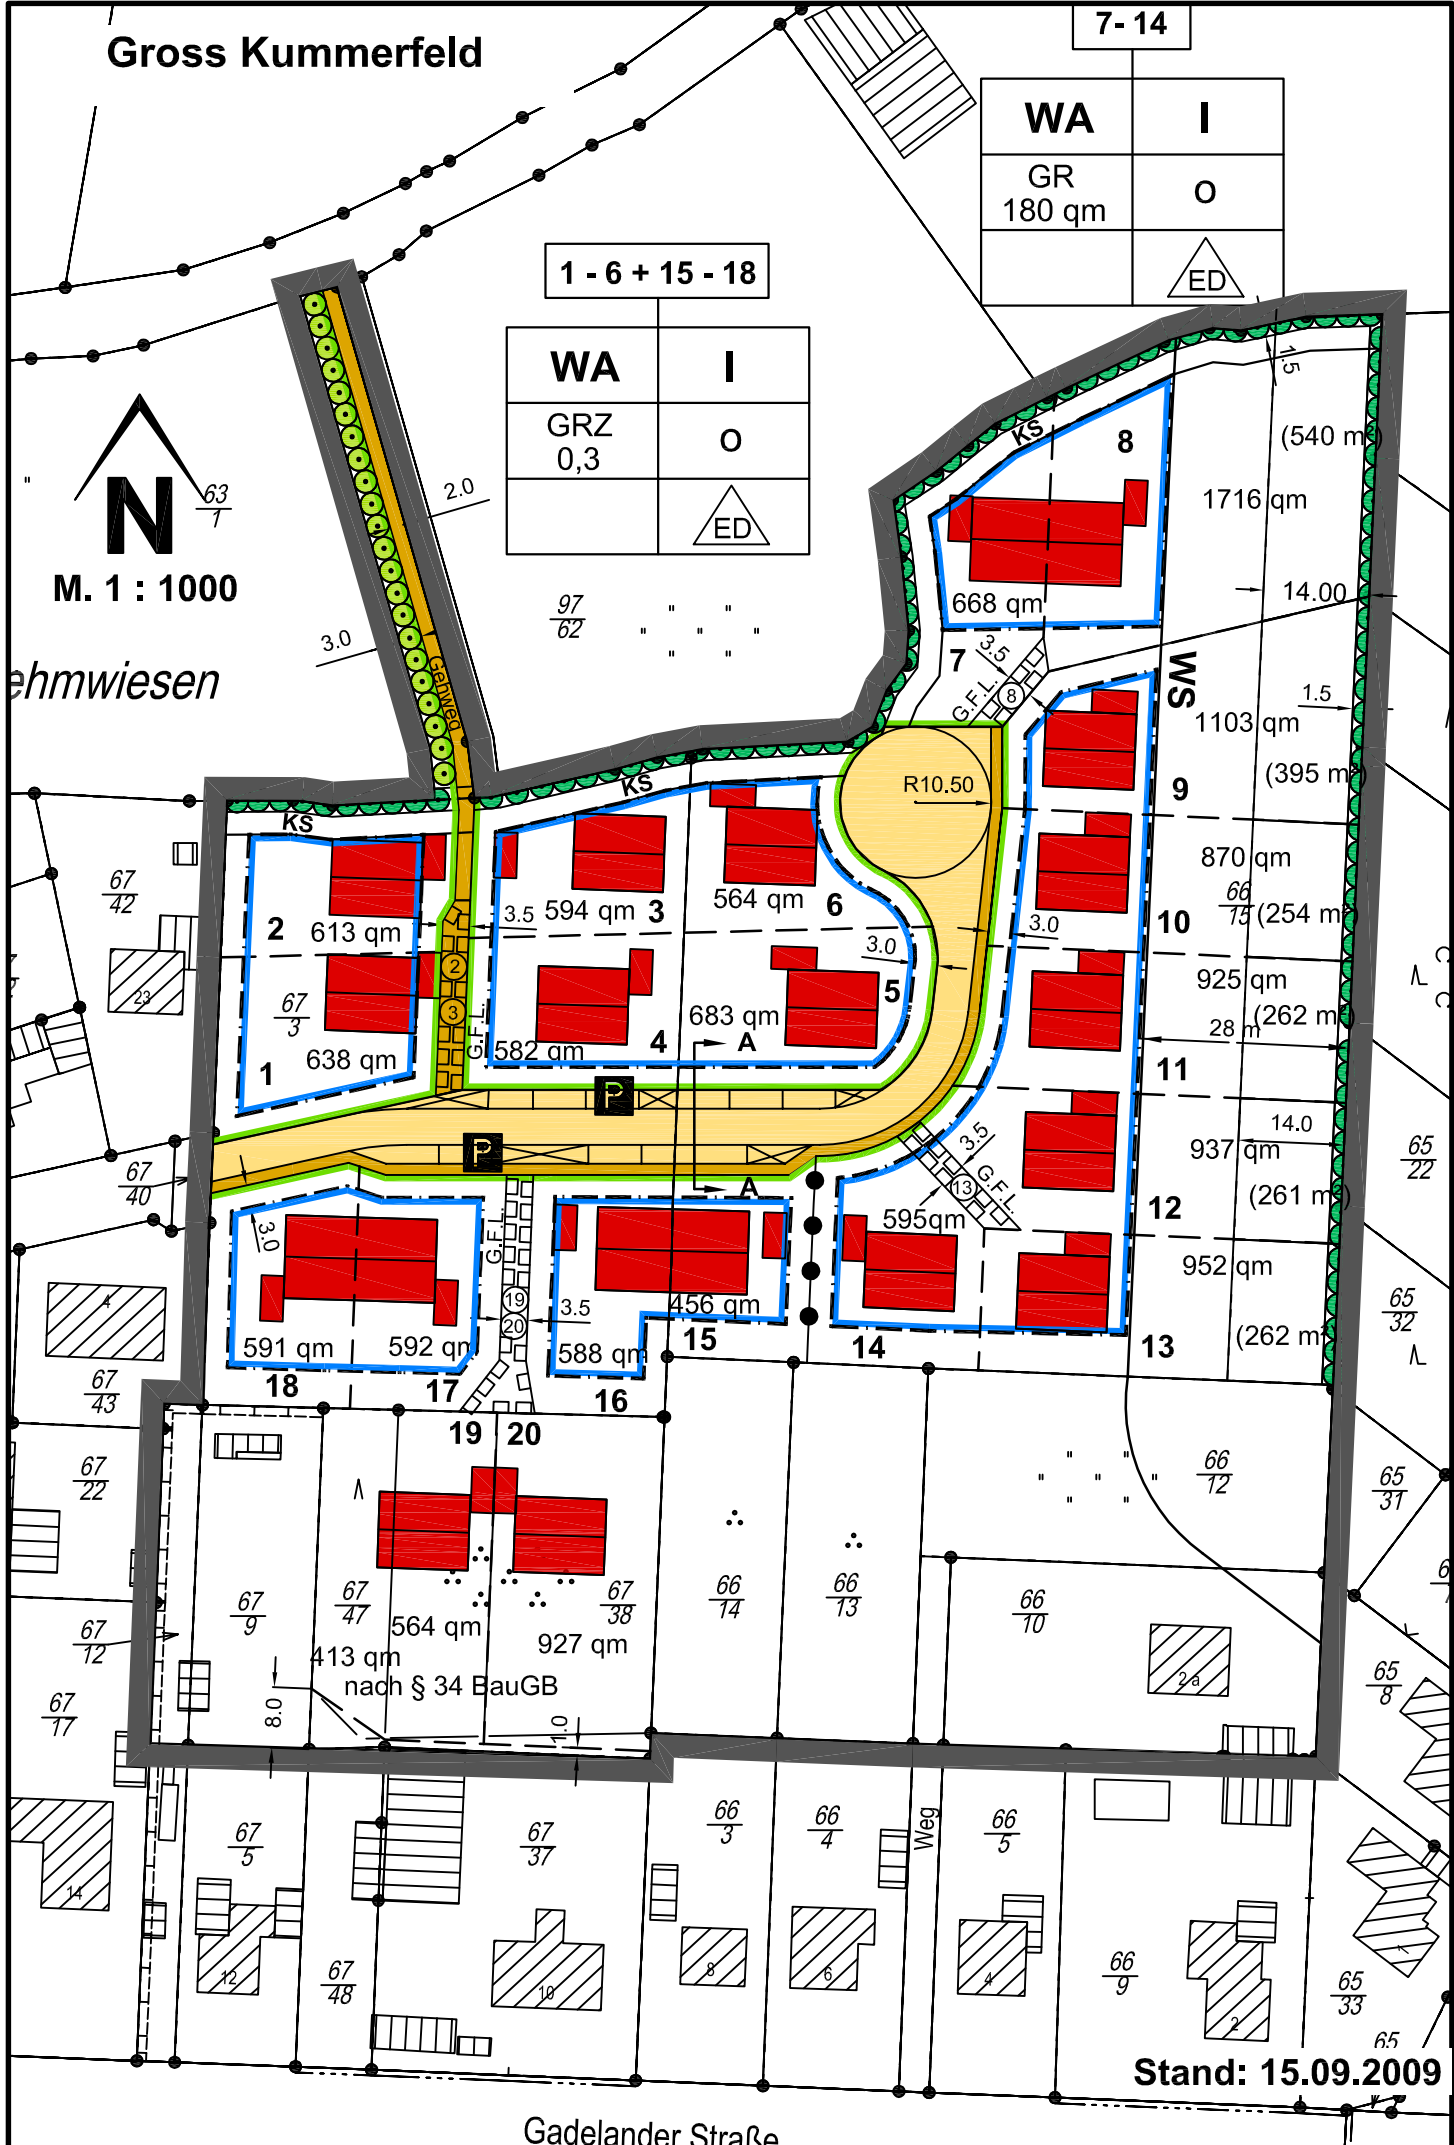

Gross Kummerfeld

7-14

WA	I
GR 180 qm	O
	△ ED

1 - 6 + 15 - 18

WA	I
GRZ 0,3	O
	△ ED

N
63
7
M. 1 : 1000

ehmwiesen

Stand: 15.09.2009

Gadeler Straße